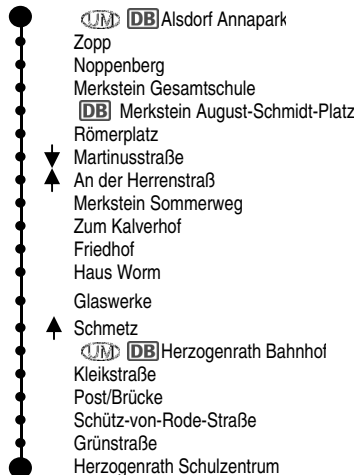

montags bis freitags	
	S
<b>DB</b> Alsdorf Annapark	7.21 13.46
Alsdorf Zopp	24 49
Noppenberg	25 50
Merkstein Gesamtschule	27 52
<b>DB</b> Merkstein A-Schmidt-Platz	28 13.53
Merkstein Sommerweg	30
Zum Kalverhof	32
Haus Worm (Süd)	34
<b>DB</b> Herzogenrath Bahnhof	36
Herzogenrath Post/Brücke	38
<b>Herzogenrath Schulzentrum</b>	7.40

montags bis freitags		
a	S	S
<b>Herzogenrath Schulzentrum</b>	12.31	13.35
Herzogenrath Post/Brücke	35	39
<b>DB</b> Herzogenrath Bahnhof	38	42
Haus Worm	41	45
Zum Kalverhof	43	47
Sommerweg	45	49
<b>DB</b> Merkstein A-Schmidt-Platz	7.17	50 54
Merkstein Gesamtschule	18	51 55
Noppenberg	20	53 57
Zopp	21	54 58
<b>DB</b> Alsdorf Annapark	7.24	12.57 14.01

a = Bus fährt ab Haltestelle A-Schmidt-Platz in der Geilenkirchener Str.  
 S = nur an Schultagen