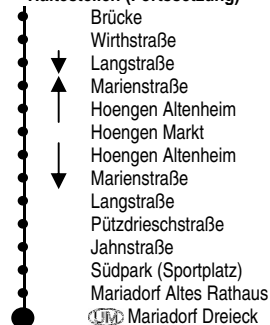

AL1/AL4

(Stadtbus Alsdorf) Annapark - Schaufenberg { Blumenrath
Hoengen } Mariadorf

Haltestellen Linie AL1:

Haltestellen Linie AL4:

Haltestellen (Fortsetzung)

AL1/AL4

TAETER
Aachen

ASEAG

AL1/AL4

(Stadtbus Alsdorf) Annapark - Schaufenberg { Blumenrath
Hoengen } Mariadorf

montags bis freitags																		
Linie	AL1	AL1	AL1	AL4	AL1	AL4	AL1	AL1	AL4	AL1	AL4	AL1	AL4	AL1	AL4	AL1	AL4	AL1
	qz	qa	x	q	qx	Sb	qz	qx	qz	qx	qz	qx	qz	qx	qz	qx	qz	qx
DB Alsdorf Annapark H.1	5.38	6.02	6.32		7.02	7.32	7.50	8.02	8.32	9.02	9.32	10.02	10.32	11.02	11.32	12.02	12.32	13.02
Alsdorf Denkmalplatz	40	04	34		04	34	52	04	34	04	34	04	34	04	34	04	34	04
Alsdorf Gesamtschule	-	-	-		-	-	7.55	-	-	-	-	-	-	-	-	-	-	-
Schaufenberg Kirche	45	10	40		10	40		10	40	10	40	10	40	10	40	10	40	10
Pommernstraße	48	13	43		13	43		13	43	13	43	13	43	13	43	13	43	13
Am Neuen Markt	53	18	48		18	-		18	-	18	-	18	-	18	-	18	-	18
Mariadorf Lindenstraße	-	-	-		-	47		-	47	-	47	-	47	-	47	-	47	-
Hoengen Markt	-	-	-	6.56	-	52		-	52	-	52	-	52	-	52	-	52	-
Pützdrieschstraße	-	-	-	59	-	55		-	55	-	55	-	55	-	55	-	55	-
Mariadorf Dreieck	5.58	6.23	6.53	7.04	7.23	8.00		8.23	9.00	9.23	10.00	10.23	11.00	11.23	12.00	12.23	13.00	13.23

- S** = nur an Schultagen
- F** = nur in den Ferien
- a** = an Mariadorf Dreieck besteht Anschluss an Stadtbus-Linie AL6 nach Begau/Warden (nur an Schultagen)
- b** = fährt ab Annapark H.7
- q** = kommt als Linie 69 von Herzogenrath
- x** = ab Mariadorf Dreieck weiter als Stadtbus-Linie AL1 in Richtung Blumenrath
- z** = ab Mariadorf Dreieck weiter als Stadtbus-Linie AL4 in Richtung Hoengen

- S** = nur an Schultagen
- F** = nur in den Ferien
- a** = an Mariadorf Dreieck besteht Anschluss an Stadtbus-Linie AL6 nach Begau/Warden
- q** = kommt als Linie 69 von Herzogenrath
- r** = kommt als Stadtbus-Linie AL3 von Ofen
- x** = ab Mariadorf Dreieck weiter als Stadtbus-Linie AL1 in Richtung Blumenrath
- z** = ab Mariadorf Dreieck weiler als Stadtbus-Linie AL4 in Richtung Hoengen