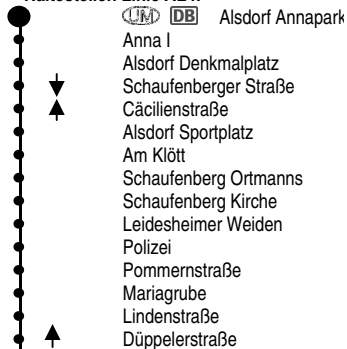

AL1/AL4

(Stadtbus Alsdorf) Annapark - Schaufenberg { Blumenrath
Hoengen } Mariadorf

Haltestellen Linie AL1:

Haltestellen Linie AL4:

Haltestellen (Fortsetzung)

AL1/AL4

TAETER
Aachen

ASEAG

AL1/AL4

(Stadtbus Alsdorf) Annapark - Schaufenberg { Blumenrath
Hoengen } Mariadorf

montags bis freitags																		
Linie	AL1	AL1	AL1	AL4	AL1	AL4	AL1	AL1	AL4	AL1	AL4	AL1	AL4	AL1	AL4	AL1	AL4	AL1
	qz	qa	x	q	qx	Sb	qz	qx	qz	qx	qz	qx	qz	qx	qz	qx	qz	qx
DB Alsdorf Annapark H.1	5.38	6.02	6.32		7.02	7.32	7.50	8.02	8.32	9.02	9.32	10.02	10.32	11.02	11.32	12.02	12.32	13.02
Alsdorf Denkmalplatz	40	04	34		04	34	52	04	34	04	34	04	34	04	34	04	34	04
Alsdorf Gesamtschule	-	-	-		-	-	7.55	-	-	-	-	-	-	-	-	-	-	-
Schaufenberg Kirche	45	10	40		10	40		10	40	10	40	10	40	10	40	10	40	10
Pommernstraße	48	13	43		13	43		13	43	13	43	13	43	13	43	13	43	13
Am Neuen Markt	53	18	48		18	-		18	-	18	-	18	-	18	-	18	-	18
Mariadorf Lindenstraße	-	-	-		-	47		-	47	-	47	-	47	-	47	-	47	-
Hoengen Markt	-	-	-	6.56	-	52		-	52	-	52	-	52	-	52	-	52	-
Pützdrieschstraße	-	-	-	59	-	55		-	55	-	55	-	55	-	55	-	55	-
Mariadorf Dreieck	5.58	6.23	6.53	7.04	7.23	8.00		8.23	9.00	9.23	10.00	10.23	11.00	11.23	12.00	12.23	13.00	13.23

- S** = nur an Schultagen
- F** = nur in den Ferien
- a** = an Mariadorf Dreieck besteht Anschluss an Stadtbus-Linie AL6 nach Begau/Warden (nur an Schultagen)
- b** = fährt ab Annapark H.7
- q** = kommt als Linie 69 von Herzogenrath
- x** = ab Mariadorf Dreieck weiter als Stadtbus-Linie AL1 in Richtung Blumenrath
- z** = ab Mariadorf Dreieck weiter als Stadtbus-Linie AL4 in Richtung Hoengen